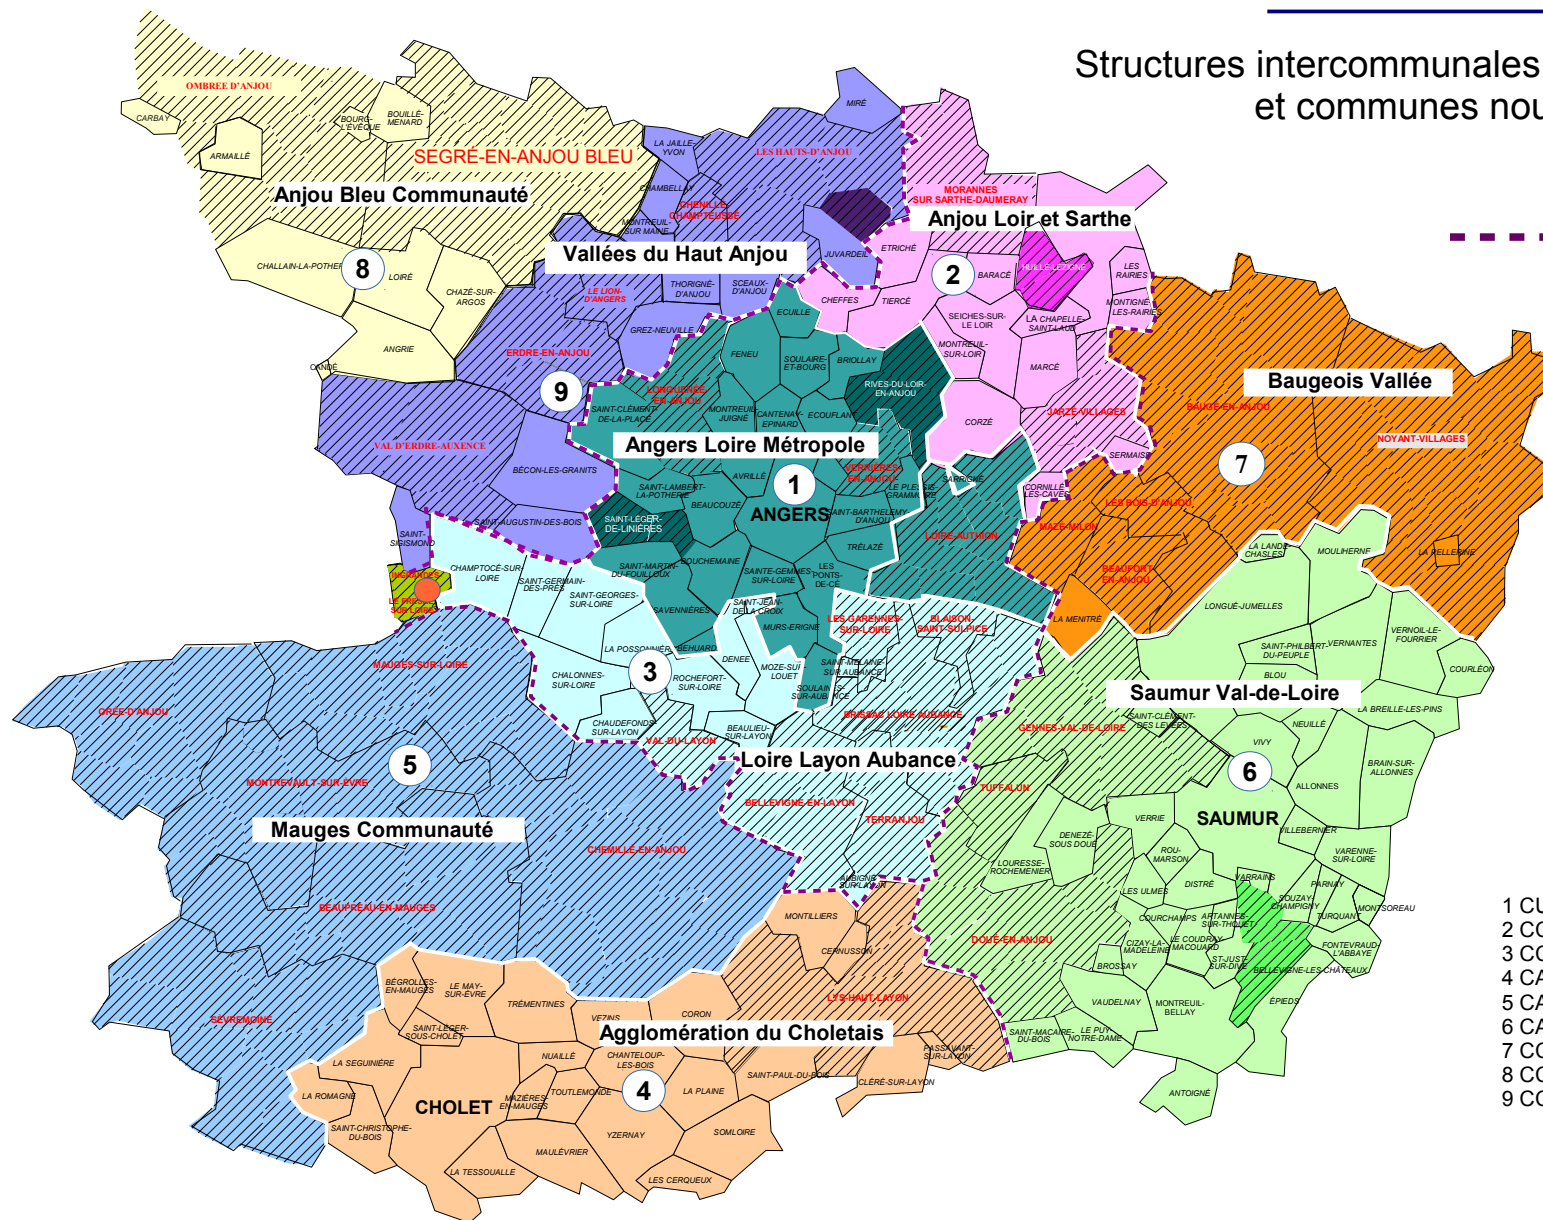

## Structures intercommunales à fiscalité propre et communes nouvelles

--- Limites des arrondissements

### Populations municipales 2019

- 1 CU ANGERS LOIRE METROPOLE (293 701 hab)
- 2 CC ANJOU, LOIR, ET SARTHE (27 690 hab)
- 3 CC LOIRE LAYON AUBANCE (56 223 hab)
- 4 CA AGGLOMÉRATION DU CHOLETAIS (103 493 hab)
- 5 CA MAUGES COMMUNAUTÉ (121 088 hab)
- 6 CA SAUMUR VAL DE LOIRE (99 961 hab)
- 7 CC BAUGEOIS VALLÉE (35 372 hab)
- 8 CC ANJOU BLEU COMMUNAUTÉ (34 679 hab)
- 9 CC VALLÉES DU HAUT ANJOU (36 126 hab)

Communes nouvelles  
(celles créées au 01/01/2019  
figurent en plus foncé)

● COMPA 44